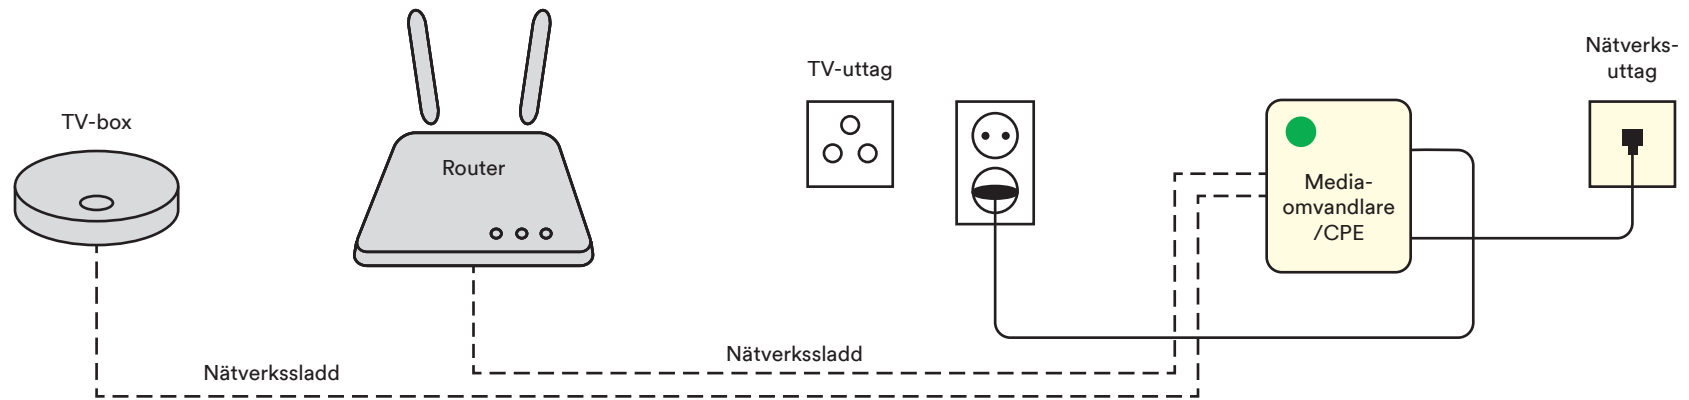

Så här kopplar du in din TV-box och din router.

 Installeras av tekniker.

 Installeras av dig.

Om du bor i en nyproducerad lägenhet kommer CPE:n förmodligen installeras i ditt mediaskåp.

LUNDBERGS
FASTIGHETER